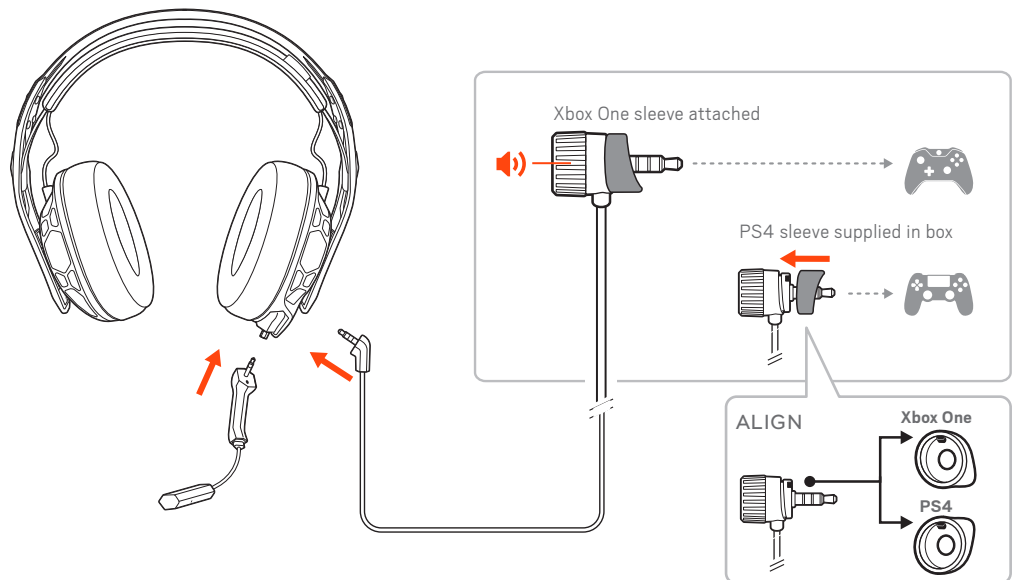

- 2 Ziehen Sie die Ohrkissen zum Austauschen vorsichtig ab. Richten Sie die Kissen an den Kerben aus, um sie wieder aufzusetzen.

Einrichten Ihres Headsets

Die Komponenten lassen sich einfach am Rahmen befestigen – für eine ideale Passform und perfekten Klang.

Anweisungen zum Zusammensetzen Ihres Headsets finden Sie in der Zeichnung.

Verbindung mit dem PC RIG 500 PRO, RIG 500 PRO ESPORTS

Verbindung mit der Konsole RIG 500 PRO ESPORTS, RIG 500 PRO HC, RIG 500 PRO HX/HX SE

Bei Lieferung ist der Xbox One-Anschluss am Lautstärkeregelung montiert und der Anschluss für die PS4 ist im Lieferumfang enthalten (bei den Modellen RIG 500 PRO HS/HS SE ist der PS4-Anschluss montiert und der Xbox One-Anschluss im Lieferumfang enthalten). Richten Sie die Kerben am Anschluss und an der Lautstärkeregelung aneinander aus, bevor Sie es mit Ihrem Controller verbinden.