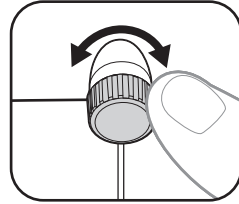

Systemlautstärke

Informationen zum Anpassen der Systemlautstärke finden Sie im Benutzerhandbuch Ihrer Konsole.