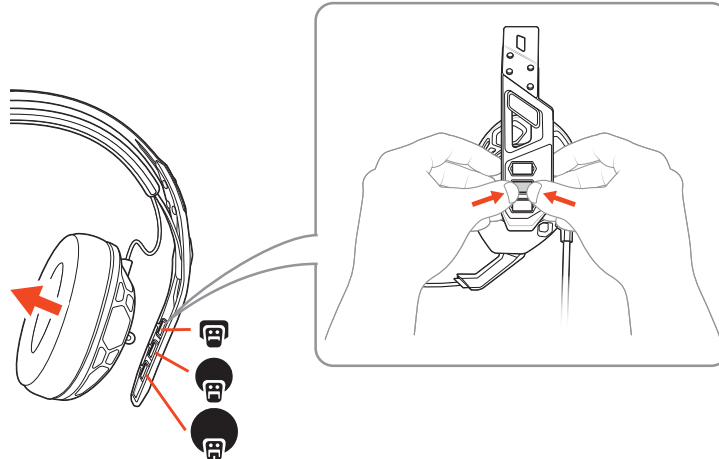

RIG 500 PRO-Serie

Bedienungsanleitung

Inhalt

Einrichtung und Grundlagen	3
Anpassung	3
Einrichten Ihres Headsets	3
Lautstärke einstellen	4
Systemlautstärke	5
Stummschaltung	5
Support	6

Einrichtung und Grundlagen

- Anpassung** 1 Der Kopfbügel lässt sich durch Verschieben der Ohrkissen auf drei Größen einstellen (klein, mittel, groß). Um die Ohrkissen vom Kopfbügel zu lösen, drücken Sie von Außen gegen das Ohrkissen.

- 2 Ziehen Sie die Ohrkissen zum Austauschen vorsichtig ab. Richten Sie die Kissen an den Kerben aus, um sie wieder aufzusetzen.

Einrichten Ihres Headsets

Die Komponenten lassen sich einfach am Rahmen befestigen – für eine ideale Passform und perfekten Klang.

Bei Lieferung ist der Xbox One-Anschluss am Lautstärkeregelung montiert und der Anschluss für die PS4 ist im Lieferumfang enthalten (bei den Modellen RIG 500 PRO HS/HS SE ist der PS4-Anschluss montiert und der Xbox One-Anschluss im Lieferumfang enthalten). Richten Sie die Kerben am Anschluss und an der Lautstärkeregelung aneinander aus, bevor Sie es mit Ihrem Controller verbinden.