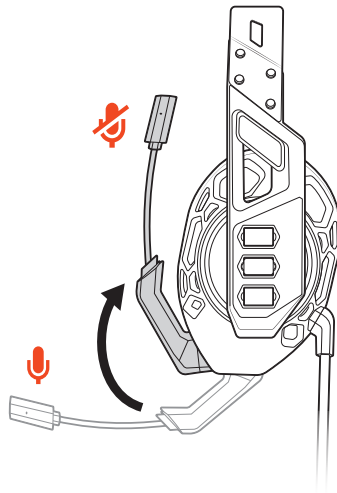

Systemlautstärke

Informationen zum Anpassen der Systemlautstärke finden Sie im Benutzerhandbuch Ihrer Konsole.

Stummschaltung

Drehen Sie den Mikrofonarm bis zum Kopfbügel, um das Mikrofon stummzuschalten.

VORSICHT Drehen Sie den Mikrofonarm nicht weiter als bis zum Anschlag.