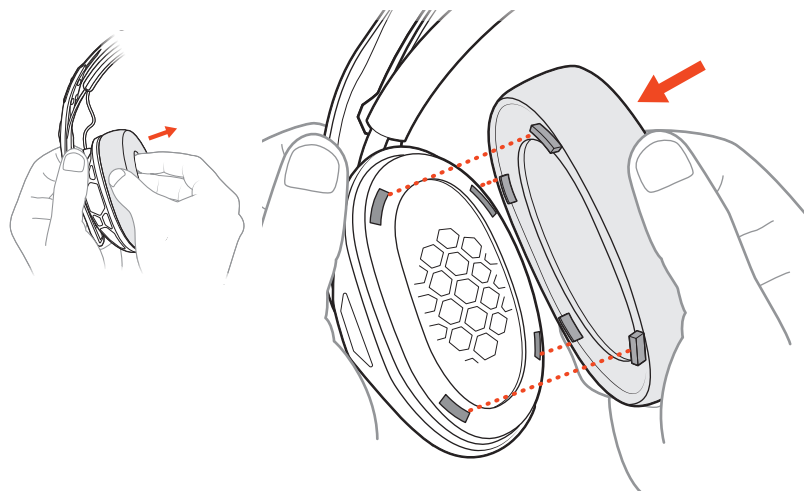

RIG 500 PRO-Serie

Bedienungsanleitung

Inhalt

Einrichtung und Grundlagen	3
Anpassung	3
Einrichten Ihres Headsets	3
Lautstärke einstellen	4
Systemlautstärke	5
Stummschaltung	5
Support	6

Einrichtung und Grundlagen

- Anpassung** 1 Der Kopfbügel lässt sich durch Verschieben der Ohrkissen auf drei Größen einstellen (klein, mittel, groß). Um die Ohrkissen vom Kopfbügel zu lösen, drücken Sie von Außen gegen das Ohrkissen.

- 2 Ziehen Sie die Ohrkissen zum Austauschen vorsichtig ab. Richten Sie die Kissen an den Kerben aus, um sie wieder aufzusetzen.

Einrichten Ihres Headsets

Die Komponenten lassen sich einfach am Rahmen befestigen – für eine ideale Passform und perfekten Klang.

Bei Lieferung ist der Xbox One-Anschluss am Lautstärkeregelung montiert und der Anschluss für die PS4 ist im Lieferumfang enthalten (bei den Modellen RIG 500 PRO HS/HS SE ist der PS4-Anschluss montiert und der Xbox One-Anschluss im Lieferumfang enthalten). Richten Sie die Kerben am Anschluss und an der Lautstärkeregelung aneinander aus, bevor Sie es mit Ihrem Controller verbinden.