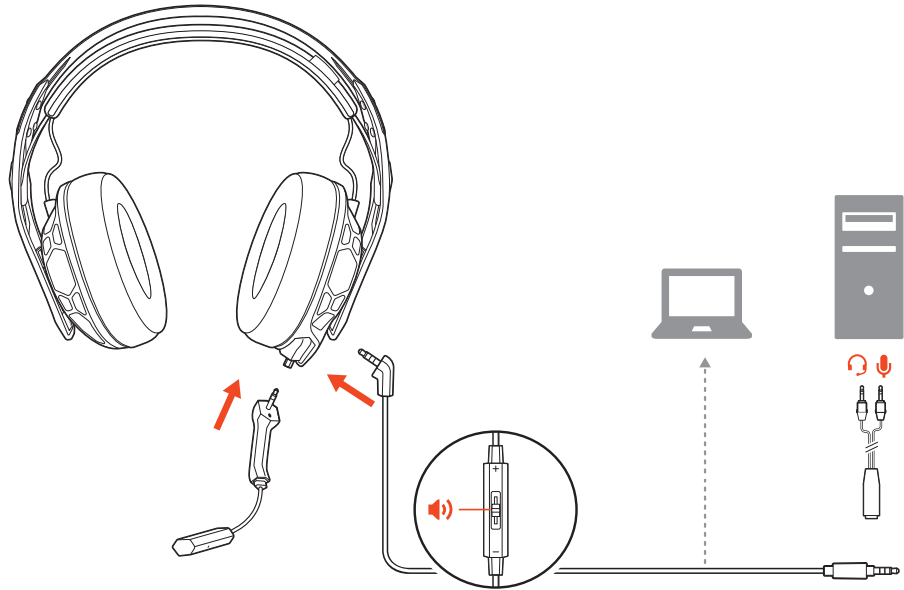

- Anpassung** 1 Der Kopfbügel lässt sich durch Verschieben der Ohrkissen auf drei Größen einstellen (klein, mittel, groß). Um die Ohrkissen vom Kopfbügel zu lösen, drücken Sie von Außen gegen das Ohrkissen.

- 2 Ziehen Sie die Ohrkissen zum Austauschen vorsichtig ab. Richten Sie die Kissen an den Kerben aus, um sie wieder aufzusetzen.

Einrichten Ihres Headsets

Die Komponenten lassen sich einfach am Rahmen befestigen – für eine ideale Passform und perfekten Klang.

Anweisungen zum Zusammensetzen Ihres Headsets finden Sie in der Zeichnung.

Verbindung mit dem PC RIG 500 PRO, RIG 500 PRO ESPORTS

Verbindung mit der Konsole RIG 500 PRO ESPORTS, RIG 500 PRO HC, RIG 500 PRO HX/HX SE

Bei Lieferung ist der Xbox One-Anschluss am Lautstärkeregelung montiert und der Anschluss für die PS4 ist im Lieferumfang enthalten (bei den Modellen RIG 500 PRO HS/HS SE ist der PS4-Anschluss montiert und der Xbox One-Anschluss im Lieferumfang enthalten). Richten Sie die Kerben am Anschluss und an der Lautstärkeregelung aneinander aus, bevor Sie es mit Ihrem Controller verbinden.