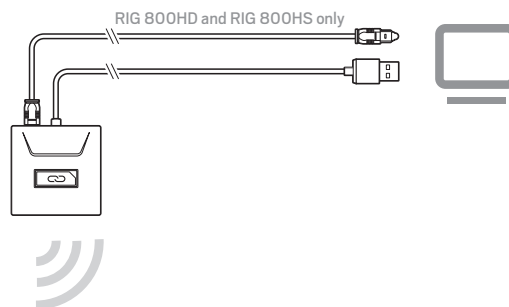

### PS4 (flache Version)

- 1 Verbinden Sie den Adapter mit Ihrem System.

- 2 Schalten Sie die PS4 ein und wählen Sie **Nach Updates suchen**.
- 3 Gehen Sie zu **Einstellungen > Geräte > Audiogeräte > Ausgabegeräte**. Wählen Sie Plantronics RIG800XX.
- 4 Gehen Sie zu **Einstellungen > Geräte > Audiogeräte > Ausgabe an Kopfhörer > Alle Audioquellen**.

#### Einrichtung für Xbox One

- 1 Verbinden Sie den Adapter mit Ihrem System.

- 2 Schalten Sie Ihre Xbox One ein und wählen Sie **Nach Updates suchen**.
- 3 Wählen Sie **Anzeige und Ton > Kinect und Geräte > Geräteoptionen > Zuweisen**.

#### Einrichten des PCs

- 1 Verbinden Sie den Adapter mit Ihrem System.

**WICHTIG** Die optische Kabelverbindung ist nur für das RIG 800HD und RIG 800HS.

**HINWEIS** Beim RIG 800HD wird kein optisches Kabel mitgeliefert.