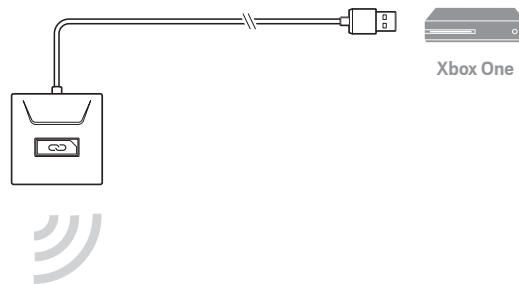

### PS4

- 1 Verbinden Sie den Adapter mit Ihrem System.

- 2 Schalten Sie die PS4 ein und wählen Sie **Nach Updates suchen**
- 3 Gehen Sie zu **Einstellungen > Klang und Bildschirm > Audio-Ausgabe-Einstellungen > Digitale Ausgabe (optisch) wählen**
- 4 Gehen Sie zu **Einstellungen > Geräte > Audiogeräte > Ausgabegeräte**. Wählen Sie Plantronics RIG800XX.

### PS4 (flache Version)

- 1 Verbinden Sie den Adapter mit Ihrem System.

- 2 Schalten Sie die PS4 ein und wählen Sie **Nach Updates suchen**.
- 3 Gehen Sie zu **Einstellungen > Geräte > Audiogeräte > Ausgabegeräte**. Wählen Sie Plantronics RIG800XX.
- 4 Gehen Sie zu **Einstellungen > Geräte > Audiogeräte > Ausgabe an Kopfhörer > Alle Audioquellen**.

#### Einrichtung für Xbox One

- 1 Verbinden Sie den Adapter mit Ihrem System.

- 2 Schalten Sie Ihre Xbox One ein und wählen Sie **Nach Updates suchen**.
- 3 Wählen Sie **Anzeige und Ton > Kinect und Geräte > Geräteoptionen > Zuweisen**.