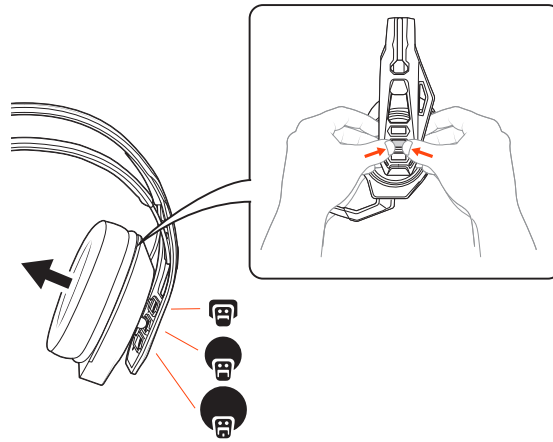

# Inhalt

Einrichtung und Grundlagen	3
Anpassung	3
Einrichtung PS4	3
Einrichtung für Xbox One	4
Einrichten des PCs	4
Laden	4
Lautstärke einstellen	5
Stummschaltung	6
EQ-Einstellungen	6
Support	7

# Einrichtung und Grundlagen

Ihr Adapter ist werkseitig mit Ihrem Headset gepaart. Passen Sie einfach Ihr Headset an und laden Sie es auf. Anschließend müssen Sie nur noch den Adapter konfigurieren und schon ist Ihr Headset einsatzbereit.

## Anpassung

Die Komponenten lassen sich einfach am Rahmen befestigen – für eine ideale Passform und perfekten Klang.

Der Kopfbügel lässt sich durch Verschieben der Ohrkissen auf drei Größen einstellen (klein, mittel, groß). Um die Ohrkissen vom Kopfbügel zu lösen, drücken Sie von Außen gegen das Ohrkissen.