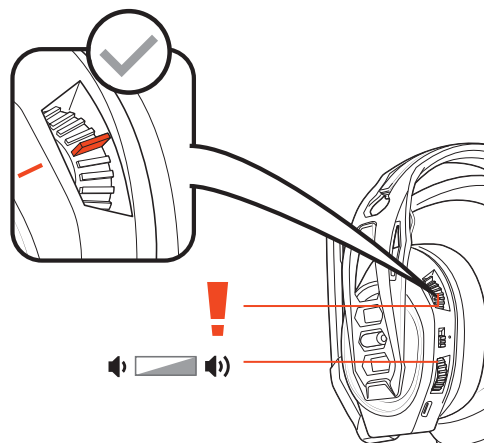

- Lautstärke einstellen**
- 1 Zur Anpassung der Lautstärke beim Sprechen und Spielen drehen Sie das Rad oben am Headset.
  - 2 Zur Anpassung der Master-Lautstärke drehen Sie das Rad unten am Headset.

**WICHTIG** Für die PS4 (flache Version) bewegen Sie das obere Drehrad in die Mitte, sodass Spiel und Sprache ausgewogen sind. Verwenden Sie das untere Drehrad, um die Master-Lautstärke anzupassen.