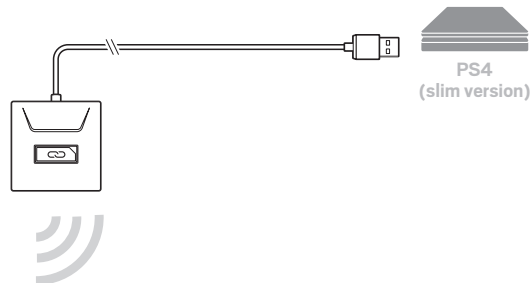

### PS4

- 1 Verbinden Sie den Adapter mit Ihrem System.

- 2 Schalten Sie die PS4 ein und wählen Sie **Nach Updates suchen**
- 3 Gehen Sie zu **Einstellungen > Klang und Bildschirm > Audio-Ausgabe-Einstellungen > Digitale Ausgabe (optisch) wählen**
- 4 Gehen Sie zu **Einstellungen > Geräte > Audiogeräte > Ausgabegeräte**. Wählen Sie Plantronics RIG800XX.

### PS4 (flache Version)

- 1 Verbinden Sie den Adapter mit Ihrem System.

- 2 Schalten Sie die PS4 ein und wählen Sie **Nach Updates suchen**.
- 3 Gehen Sie zu **Einstellungen > Geräte > Audiogeräte > Ausgabegeräte**. Wählen Sie Plantronics RIG800XX.
- 4 Gehen Sie zu **Einstellungen > Geräte > Audiogeräte > Ausgabe an Kopfhörer > Alle Audioquellen**.