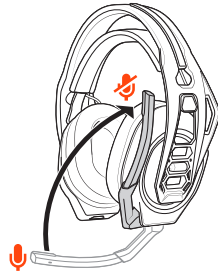

Stummschaltung

Drehen Sie den Mikrofonarm bis zum Kopfbügel, um das Mikrofon stummzuschalten.

VORSICHT Drehen Sie den Mikrofonarm nicht weiter als bis zum Anschlag.

EQ-Einstellungen

Wechseln Sie die EQ-Modi, indem Sie auf die EQ-Taste drücken.

Drücken Sie die EQ-Taste, bis Sie Folgendes hören:

EQ-Modus

einen Ton

Pure EQ – unser unverkennbarer Sound

zwei Töne

Seismic EQ – für kraftvolle Bässe

drei Töne

Intensify EQ – für die detaillierte Wiedergabe

vier Töne

Vocal EQ – zur idealen Wiedergabe von Sprachfrequenzen