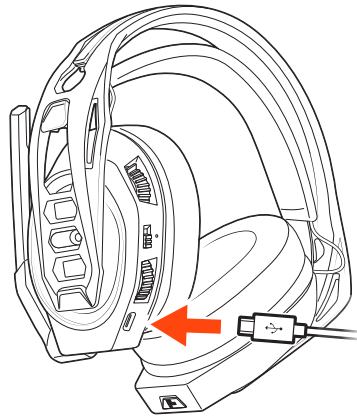

🕒 04:30:00 = 🔋 100%

1. **Lautstärke einstellen**
1. 1 Zur Anpassung der Lautstärke beim Sprechen und Spielen drehen Sie das Rad oben am Headset.
  2. 2 Zur Anpassung der Master-Lautstärke drehen Sie das Rad unten am Headset.

WICHTIG Für die PS4 (flache Version) bewegen Sie das obere Drehrad in die Mitte, sodass Spiel und Sprache ausgewogen sind. Verwenden Sie das untere Drehrad, um die Master-Lautstärke anzupassen.