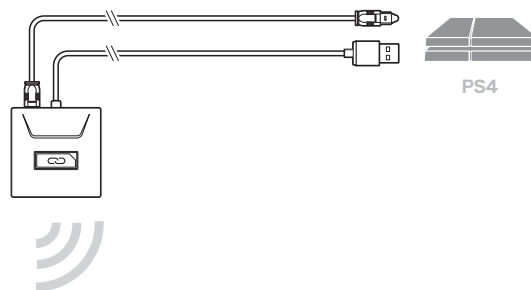

Einrichtung PS4

PS4

1. 1 Verbinden Sie den Adapter mit Ihrem System.

1. 2 Schalten Sie die PS4 ein und wählen Sie **Nach Updates suchen**
2. 3 Gehen Sie zu **Einstellungen > Klang und Bildschirm > Audio-Ausgabe-Einstellungen > Digitale Ausgabe (optisch) wählen**
3. 4 Gehen Sie zu **Einstellungen > Geräte > Audiogeräte > Ausgabegeräte**. Wählen Sie Plantronics RIG800XX.

PS4 (flache Version)

1. 1 Verbinden Sie den Adapter mit Ihrem System.