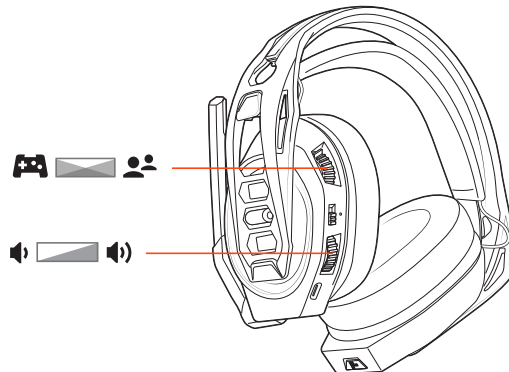

🕒 04:30:00 = 🔋 100%

1. **Lautstärke einstellen**
1. 1 Zur Anpassung der Lautstärke beim Sprechen und Spielen drehen Sie das Rad oben am Headset.
  2. 2 Zur Anpassung der Master-Lautstärke drehen Sie das Rad unten am Headset.