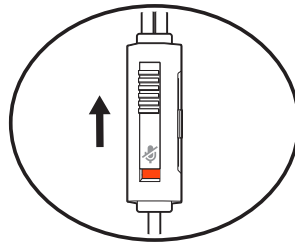

Mute

Para silenciar el auricular, desliza el interruptor de mute hasta que se vea el color rojo.