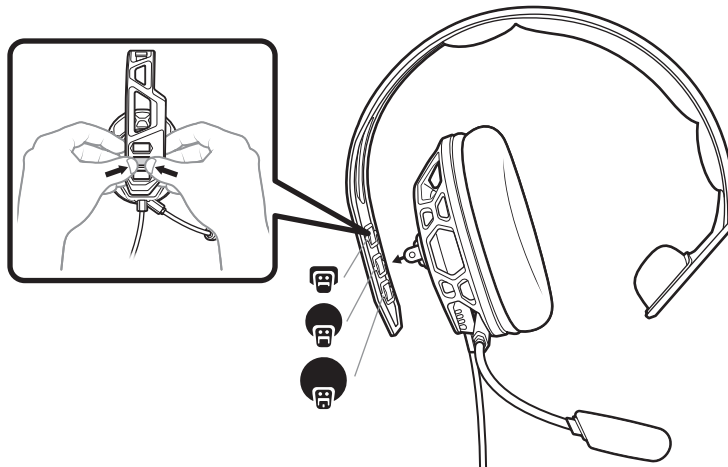

Serie RIG 100

RIG 100HS, RIG 100HX

Guía del usuario

Contents

Configuración y conceptos básicos	3
Montaje del auricular	3
Mantenga la seguridad	4
Configuración de PS4	4
Configuración de Xbox One	4
Volumen	4
Mute	4
Asistencia	5

Configuración y conceptos básicos

Montaje del auricular

Los componentes del auricular se incorporan fácilmente a la estructura para obtener el mejor ajuste y sonido.

- 1 Sigue el diagrama para conectar el sistema.

- 2 La diadema se adapta a tres tamaños (pequeño, mediano, grande) moviendo los cascos. Para quitar un casco, púlsalo para liberarlo de la diadema.

- 3 Para colocar el micrófono en la parte derecha o izquierda, gira el brazo del micrófono hacia abajo y arriba.