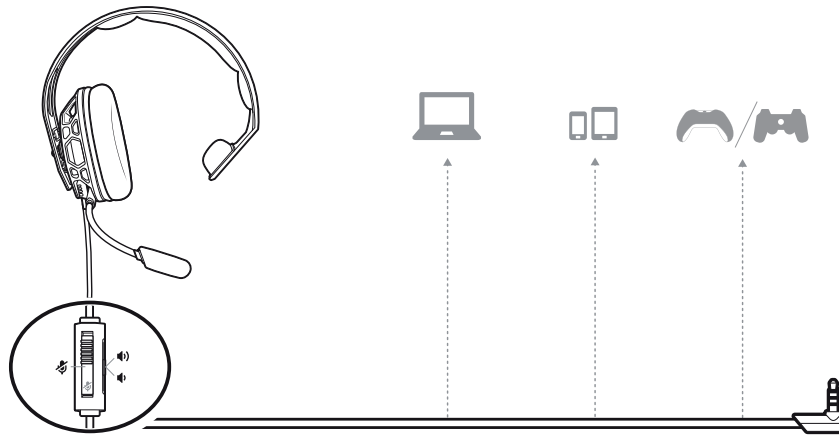

Serie RIG 100

RIG 100HS, RIG 100HX

Guía del usuario

Contents

Configuración y conceptos básicos	3
Montaje del auricular	3
Mantenga la seguridad	4
Configuración de PS4	4
Configuración de Xbox One	4
Volumen	4
Mute	4
Asistencia	5

Configuración y conceptos básicos

Montaje del auricular

Los componentes del auricular se incorporan fácilmente a la estructura para obtener el mejor ajuste y sonido.

- 1 Sigue el diagrama para conectar el sistema.

- 2 La diadema se adapta a tres tamaños (pequeño, mediano, grande) moviendo los cascos. Para quitar un casco, púlsalo para liberarlo de la diadema.

- 3 Para colocar el micrófono en la parte derecha o izquierda, gira el brazo del micrófono hacia abajo y arriba.