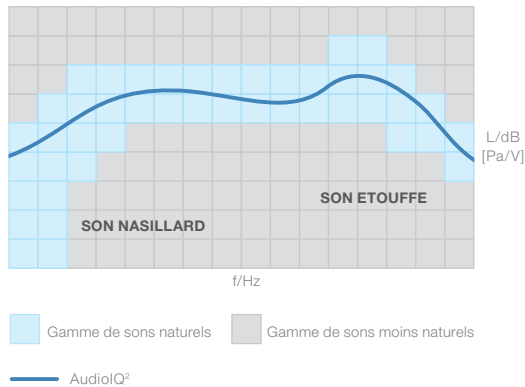

Plantronics Voyager® PRO

Engineered for Sound Quality™

**LA
DIFFERENCE
EST CLAIRE**

LA DIFFÉRENCE EST ÉVIDENTE À CHAQUE APPEL

La nouvelle oreillette Plantronics Voyager PRO est l'outil professionnel indispensable pour les travailleurs mobiles à l'emploi du temps chargé. Aujourd'hui, vous continuez vos discussions pendant vos déplacements et devez communiquer constamment avec votre bureau. Ces conversations se déroulent souvent dans des environnements bruyants, lorsque vous vous déplacez de bureau en bureau ou que vous voyagez de ville en ville. L'oreillette Voyager PRO est conçue pour s'adapter à ce rythme de vie et offre une solution audio complète qui ne vous décevra pas.

- La technologie d'annulation du bruit AudioIQ² à double micro améliore la qualité de voix
- Trois couches de protection contre le bruit du vent
- Oreillette robuste résistant à l'usure quotidienne
- Technologie multipoint permettant d'associer l'oreillette à deux périphériques Bluetooth
- Avertissement vocal indiquant l'activation du mode secret et l'état de la batterie
- Batterie à charge rapide offrant jusqu'à six heures d'autonomie en mode conversation

Voyager® PRO de Plantronics

Engineered for Sound Quality™

AudioIQ² optimise la réponse en fréquence

L'égaliseur 20 bandes interne de l'oreillette Plantronics Voyager PRO ajuste automatiquement le volume sonore en fonction des bruits environnants pour maintenir une qualité de voix naturelle. Les oreillettes ne disposant pas de la technologie AudioIQ² de Plantronics émettent des sons étouffés ou nasillards.