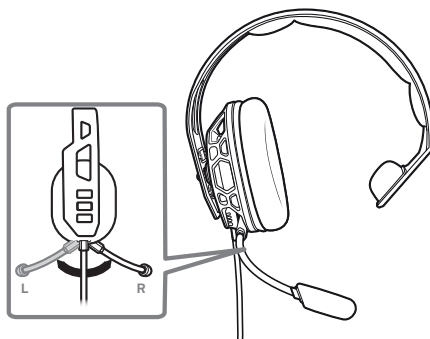

Configurazione e informazioni di base

Assemblaggio dell'auricolare

I componenti della cuffia si adattano facilmente alla struttura per configurare al meglio acustica e vestibilità.

- 1 Seguire il diagramma per connettere il sistema.

- 2 L'archetto si regola su tre dimensioni (piccola, media, grande) spostando i cuscinetti. Per rimuovere un cuscinetto, premere su di esso in modo da staccarlo dall'archetto.

- 3 Per posizionare il microfono sul lato destro o sinistro, ruotare verso il basso il microfono pieghevole.