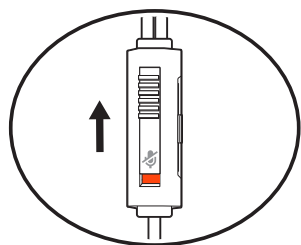

Configurazione per Xbox One

Per configurare l'auricolare per Xbox One, andare a **Display and sound (Visualizzazione e audio) > Kinect and devices (Kinect e dispositivi) > Select device and adjust settings (Seleziona dispositivo e regola le impostazioni)**

Volume

Per regolare il volume, far scorrere l'apposito controllo.

Esclusione microfono

Per escludere il microfono dell'auricolare, scorrere l'apposito interruttore fino a visualizzare la parte di colore rosso.