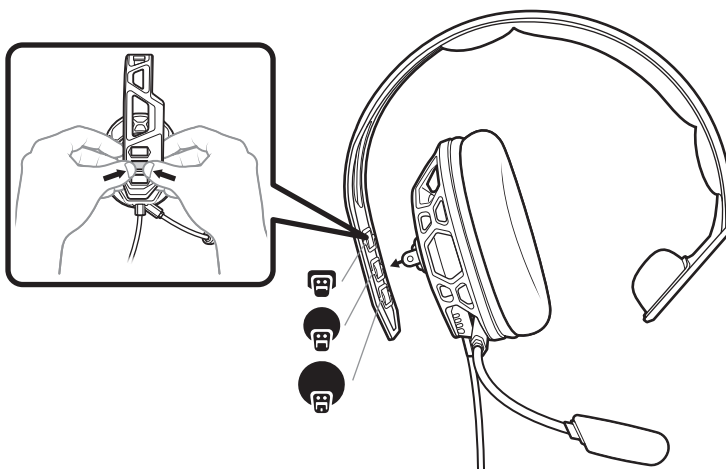

RIG serie 100

RIG 100HS, RIG 100HX

Guida dell'utente

Sommario

Configurazione e informazioni di base	3
Assemblaggio dell'auricolare	3
Sicurezza	4
Configurazione per PS4	4
Configurazione per Xbox One	4
Volume	4
Esclusione microfono	4
Supporto	5

Configurazione e informazioni di base

Assemblaggio dell'auricolare

I componenti della cuffia si adattano facilmente alla struttura per configurare al meglio acustica e vestibilità.

- 1 Seguire il diagramma per connettere il sistema.

- 2 L'archetto si regola su tre dimensioni (piccola, media, grande) spostando i cuscinetti. Per rimuovere un cuscinetto, premere su di esso in modo da staccarlo dall'archetto.

- 3 Per posizionare il microfono sul lato destro o sinistro, ruotare verso il basso il microfono pieghevole.