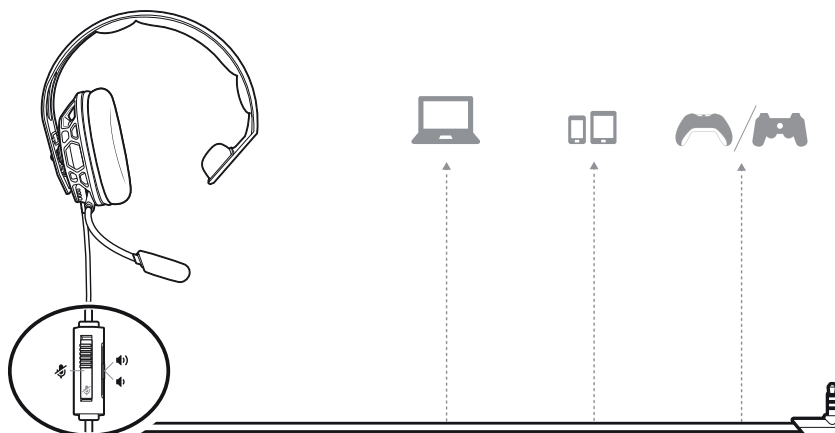

RIG serie 100

RIG 100HS, RIG 100HX

Guida dell'utente

Sommario

Configurazione e informazioni di base	3
Assemblaggio dell'auricolare	3
Sicurezza	4
Configurazione per PS4	4
Configurazione per Xbox One	4
Volume	4
Esclusione microfono	4
Supporto	5

Configurazione e informazioni di base

Assemblaggio dell'auricolare

I componenti della cuffia si adattano facilmente alla struttura per configurare al meglio acustica e vestibilità.

- 1 Seguire il diagramma per connettere il sistema.

- 2 L'archetto si regola su tre dimensioni (piccola, media, grande) spostando i cuscinetti. Per rimuovere un cuscinetto, premere su di esso in modo da staccarlo dall'archetto.

- 3 Per posizionare il microfono sul lato destro o sinistro, ruotare verso il basso il microfono pieghevole.