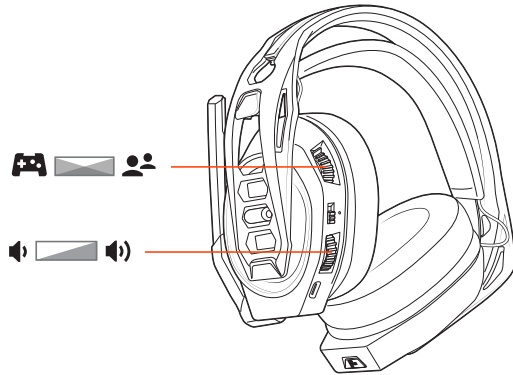

🕒 04:30:00 = 🔋 100%

1. **볼륨 조절**
1. 1 게임 및 채팅 볼륨을 높이거나 줄이려면 상단 헤드셋 다이얼을 조절합니다.
  2. 2 마스터 볼륨을 높이거나 줄이려면 하단 헤드셋 다이얼을 조절합니다.