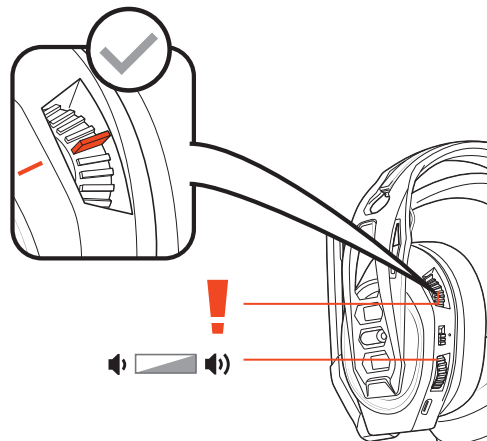

#### PC 설정

- 1 시스템에 어댑터를 연결합니다.

중요 광케이블 연결은 RIG 800HD 및 RIG 800HS에서만 가능합니다.

참고 광케이블은 RIG 800HD에서 제공되지 않습니다.

- 2 **RIG 800HX 및 RIG 800LX만 해당:** 어댑터 뒷면의 스위치가 "PC"로 설정되어 있는지 확인하십시오.

#### 충전

헤드폰을 완전히 충전하는 데에는 최대 4.5시간이 소요됩니다. 충전 중에는 헤드셋 LED가 빨간색으로 표시되고 충전이 완료되면 꺼집니다.

🕒 04:30:00 = 🔋 100%

- 볼륨 조절**
- 1 게임 및 채팅 볼륨을 높이거나 줄이려면 상단 헤드셋 다이얼을 조절합니다.
  - 2 마스터 볼륨을 높이거나 줄이려면 하단 헤드셋 다이얼을 조절합니다.

중요 PS4(슬림 버전)의 경우 상단 헤드셋 다이얼을 중간으로 설정하여 게임과 채팅 볼륨의 균형을 맞춥니다. 하단 헤드셋 다이얼을 사용하여 마스터 볼륨을 높이거나 낮춥니다.