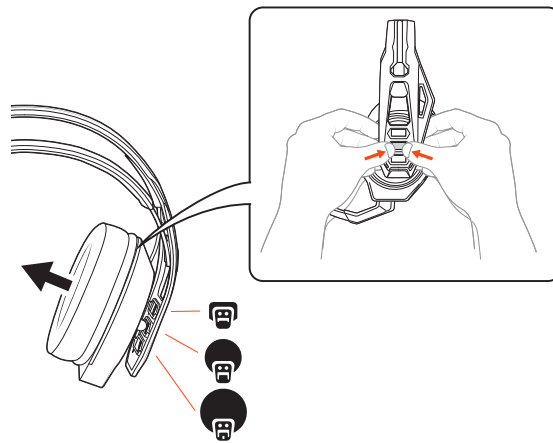

# 목차

설정 및 기본 사항	3
착용	3
PS4 설정	3
Xbox One 설정	4
PC 설정	4
충전	4
볼륨 조절	5
음소거	6
EQ 설정	6
지원	7

# 설정 및 기본 사항

어댑터는 헤드셋에 미리 페어링되어 있습니다. 헤드셋을 조정 및 변경하고 어댑터를 구성한 다음 헤드셋을 켜면 사용 준비가 완료됩니다.

## 착용

헤드셋 프레임에 구성품을 손쉽게 장착하여 최적의 착용감과 사운드를 구현할 수 있습니다.

헤드밴드는 이어컵을 움직여 세 가지 크기(소, 중 대)로 조절할 수 있습니다. 이어컵을 분리하려면 이어컵을 눌러 헤드밴드로부터 분리합니다.