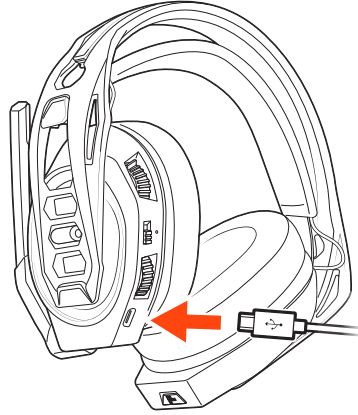

🕒 04:30:00 = 🔋 100%

1. **볼륨 조절**
1. 1 게임 및 채팅 볼륨을 높이거나 줄이려면 상단 헤드셋 다이얼을 조절합니다.
  2. 2 마스터 볼륨을 높이거나 줄이려면 하단 헤드셋 다이얼을 조절합니다.

중요 PS4(슬림 버전)의 경우 상단 헤드셋 다이얼을 중간으로 설정하여 게임과 채팅 볼륨의 균형을 맞춥니다. 하단 헤드셋 다이얼을 사용하여 마스터 볼륨을 높이거나 낮춥니다.