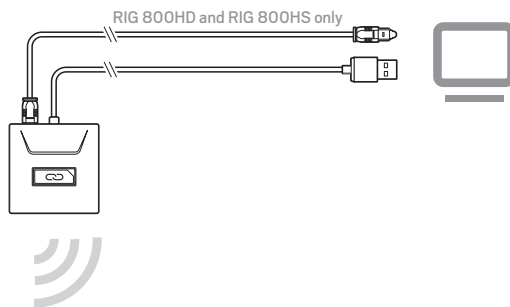

### PS4(슬림 버전)

- 1 시스템에 어댑터를 연결합니다.

- 2 PS4의 전원을 켜고 업데이트 확인을 합니다.
- 3 설정 > 장치 > 오디오 장치 > 출력 장치로 이동하고 Plantronics RIG800XX를 선택합니다.
- 4 설정 > 장치 > 오디오 장치 > 헤드폰에 출력 > 모든 오디오로 이동합니다.

#### Xbox One 설정

- 1 시스템에 어댑터를 연결합니다.

- 2 Xbox One의 전원을 켜고 업데이트 확인을 합니다.
- 3 디스플레이 및 사운드 > 키넥트 및 장치 > 장치 옵션 > 할당으로 이동합니다.

#### PC 설정

- 1 시스템에 어댑터를 연결합니다.

중요 광케이블 연결은 RIG 800HD 및 RIG 800HS에서만 가능합니다.

참고 광케이블은 RIG 800HD에서 제공되지 않습니다.

- 2 **RIG 800HX 및 RIG 800LX만 해당:** 어댑터 뒷면의 스위치가 "PC"로 설정되어 있는지 확인하십시오.