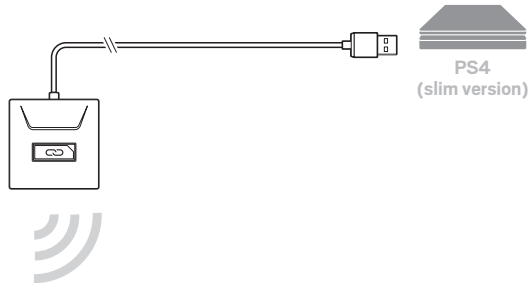

### PS4

- 1 시스템에 어댑터를 연결합니다.

- 2 PS4의 전원을 켜고 업데이트 확인을 합니다.
- 3 설정 > 사운드와 화면 > 오디오 출력 설정 > DIGITAL OUT (OPTICAL)으로 이동합니다.
- 4 설정 > 장치 > 오디오 장치 > 출력 장치로 이동하고 Plantronics RIG800XX를 선택합니다.

### PS4(슬림 버전)

- 1 시스템에 어댑터를 연결합니다.

- 2 PS4의 전원을 켜고 업데이트 확인을 합니다.
- 3 설정 > 장치 > 오디오 장치 > 출력 장치로 이동하고 Plantronics RIG800XX를 선택합니다.
- 4 설정 > 장치 > 오디오 장치 > 헤드폰에 출력 > 모든 오디오로 이동합니다.