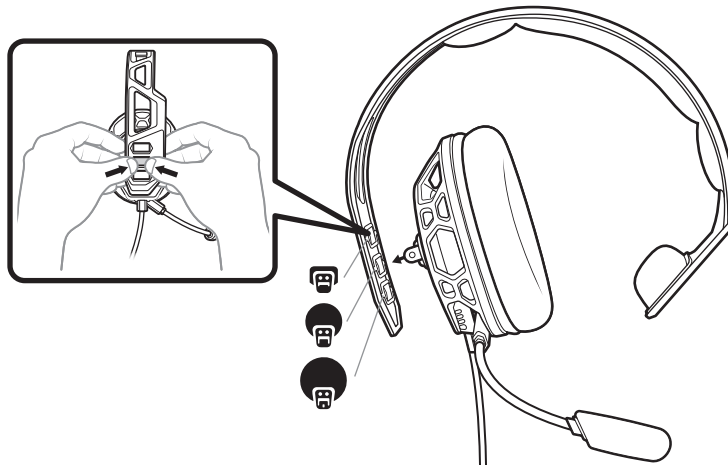

# Inhoud

Installatie en basisinformatie	3
De headset monteren	3
Wees veilig	4
PS4 installeren	4
XBox One instellen	4
Volume	4
Mute	4
Ondersteuning	5

## De headset monteren

De onderdelen van je headset klikken eenvoudig in het headsetframe, zodat je snel een goede pasvorm hebt en eenvoudig het geluid kunt instellen.

- 1 Volg het schema voor het verbinden van je systeem.

- 2 De hoofdbeugel kan in drie maten (klein, medium, groot) worden ingesteld door de oorschelpen te bewegen. Om een oorschelp te verwijderen, druk je op de oorschelp om deze los te maken van de hoofdbeugel.