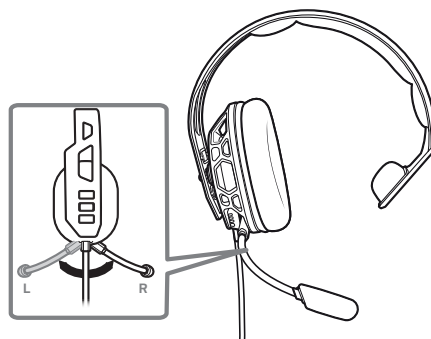

1. 3 Om de microfoon aan de rechter- of linkerkant te plaatsen, draai je de verlengde microfoon naar beneden en omhoog.