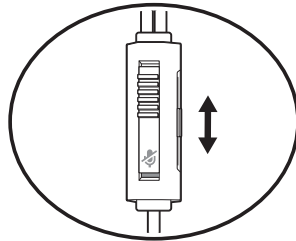

Wees veilig

Zie het veiligheidsboekje voor belangrijke informatie over veiligheid, opladen, batterijen en wet- en regelgevingen voordat u deze nieuwe headset gebruikt.

PS4 installeren

1. 1 Om je headset voor PS4 in te stellen, ga je eerst naar **Instellingen > Geluid en scherm > Instellingen audio-uitvoer > Uitvoer naar koptelefoons > Alle audio selecteren**
2. 2 Ga vervolgens naar **Instellingen > Apparaten > Audioapparaten > Headsets en koptelefoons > Volumeregeling (koptelefoon) >**

XBox One instellen

Voor het instellen van je headset voor Xbox One, ga je naar **Scherf en geluid > Kinect en apparaten > Apparaat selecteren en instellingen aanpassen**

Volume

Schuif aan de volumeregeling om het volume aan te passen.