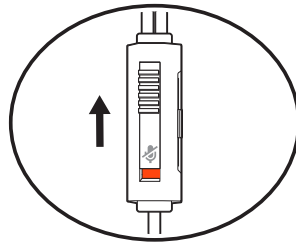

Mute

Schuif aan de muteschakelaar om de rode kleur zichtbaar te maken om je headset te muten.