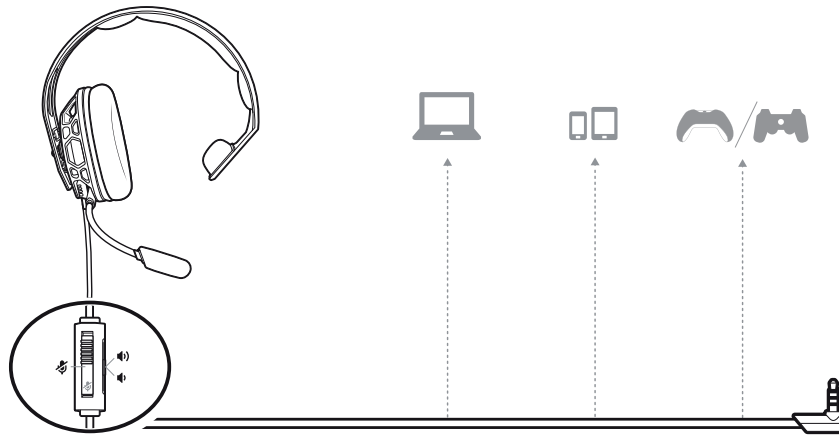

Installatie en basisinformatie

De headset monteren

De onderdelen van je headset klikken eenvoudig in het headsetframe, zodat je snel een goede pasvorm hebt en eenvoudig het geluid kunt instellen.

1. 1 Volg het schema voor het verbinden van je systeem.