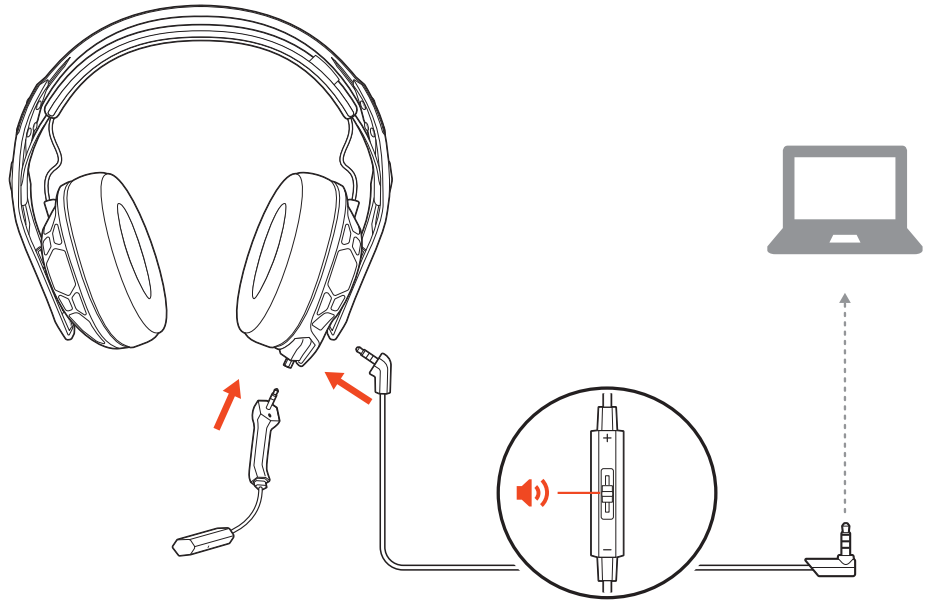

RIG 500 PRO-serie

Gebbruikershandleiding

Inhoud

Installatie en basisinformatie	3
Pasvorm	3
Je headset instellen	3
Volume aanpassen	4
Systeemvolume	5
Mute	5
Ondersteuning	6

Installatie en basisinformatie

- Pasvorm** 1 De hoofdbeugel kan in drie maten (klein, medium, groot) worden ingesteld door de oorschelpen te bewegen. Om een oorschelp te verwijderen, druk je op de oorschelp om deze los te maken van de hoofdbeugel.

- 2 Verwijder het oorkussen voorzichtig om dit te verwisselen. Lijn de inkepingen uit om de oorkussens te vervangen.

Je headset instellen

De onderdelen van je headset klikken eenvoudig in het headsetframe, zodat je snel een goede pasvorm hebt en eenvoudig het geluid kunt instellen.

Volg het schema om de headset in elkaar te zetten.

Verbinden met pc RIG 500 PRO, RIG 500 PRO ESPORTS

Verbinden met console RIG 500 PRO ESPORTS, RIG 500 PRO HC, RIG 500 PRO HX/HX SE

In de verpakking is de Xbox One-hoes op het volumewiel bevestigd. De PS4-hoes wordt meegeleverd (bij de RIG 500 PRO HS/HS SE-modellen is de PS4-hoes bevestigd en de Xbox One-hoes meegeleverd). Lijn de inkepingen uit met de juiste huls en de volumeknop voordat je deze aan je controller bevestigt.

Volume aanpassen

Draai aan de volumeknop om het headsetvolume aan te passen.

OPMERKING Als de controller een volumefunctie heeft, kun je het volumewiel vergrendelen op de maximale instelling door het wiel helemaal naar rechts te draaien.