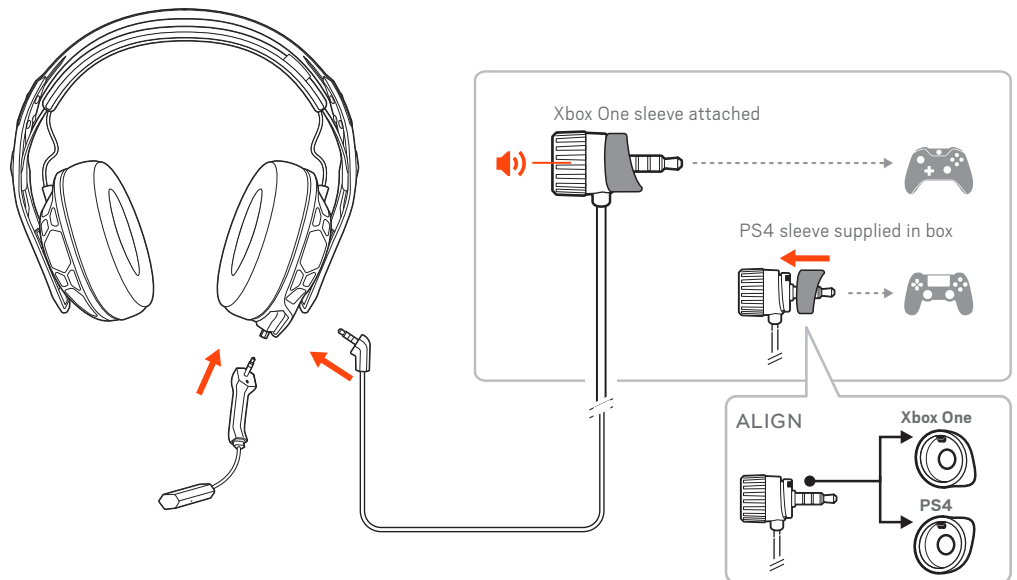

RIG 500 PRO-serie

Gebbruikershandleiding

Inhoud

Installatie en basisinformatie	3
Pasvorm	3
Je headset instellen	3
Volume aanpassen	4
Systeemvolume	5
Mute	5
Ondersteuning	6

Installatie en basisinformatie

- Pasvorm** 1 De hoofdbeugel kan in drie maten (klein, medium, groot) worden ingesteld door de oorschelpen te bewegen. Om een oorschelp te verwijderen, druk je op de oorschelp om deze los te maken van de hoofdbeugel.

- 2 Verwijder het oorkussen voorzichtig om dit te verwisselen. Lijn de inkepingen uit om de oorkussens te vervangen.

Je headset instellen

De onderdelen van je headset klikken eenvoudig in het headsetframe, zodat je snel een goede pasvorm hebt en eenvoudig het geluid kunt instellen.

Volg het schema om de headset in elkaar te zetten.

Verbinden met pc RIG 500 PRO, RIG 500 PRO ESPORTS

Verbinden met console RIG 500 PRO ESPORTS, RIG 500 PRO HC, RIG 500 PRO HX/HX SE

In de verpakking is de Xbox One-hoes op het volumewiel bevestigd. De PS4-hoes wordt meegeleverd (bij de RIG 500 PRO HS/HS SE-modellen is de PS4-hoes bevestigd en de Xbox One-hoes meegeleverd). Lijn de inkepingen uit met de juiste huls en de volumeknop voordat je deze aan je controller bevestigt.

Volume aanpassen

Draai aan de volumeknop om het headsetvolume aan te passen.

OPMERKING Als de controller een volumefunctie heeft, kun je het volumewiel vergrendelen op de maximale instelling door het wiel helemaal naar rechts te draaien.