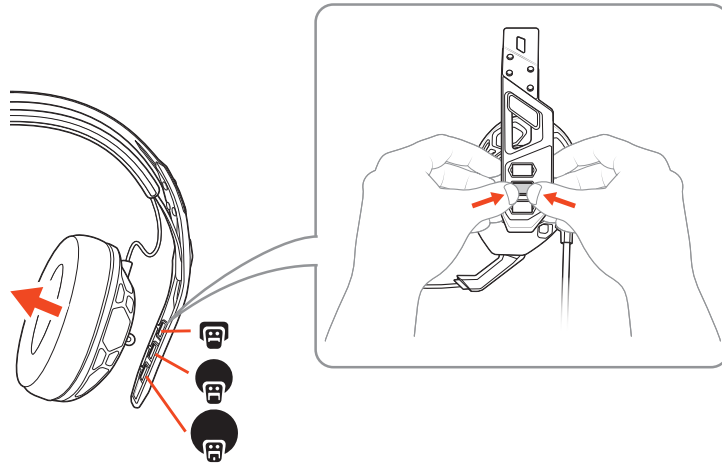

RIG 500 PRO-serie

Gebbruikershandleiding

Inhoud

Installatie en basisinformatie	3
Pasvorm	3
Je headset instellen	3
Volume aanpassen	4
Systeemvolume	5
Mute	5
Ondersteuning	6

Installatie en basisinformatie

- Pasvorm** 1 De hoofdbeugel kan in drie maten (klein, medium, groot) worden ingesteld door de oorschelpen te bewegen. Om een oorschelp te verwijderen, druk je op de oorschelp om deze los te maken van de hoofdbeugel.

- 2 Verwijder het oorkussen voorzichtig om dit te verwisselen. Lijn de inkepingen uit om de oorkussens te vervangen.

Je headset instellen

De onderdelen van je headset klikken eenvoudig in het headsetframe, zodat je snel een goede pasvorm hebt en eenvoudig het geluid kunt instellen.

Volg het schema om de headset in elkaar te zetten.

Verbinden met pc RIG 500 PRO, RIG 500 PRO ESPORTS

Verbinden met console RIG 500 PRO ESPORTS, RIG 500 PRO HC, RIG 500 PRO HX/HX SE

In de verpakking is de Xbox One-hoes op het volumewiel bevestigd. De PS4-hoes wordt meegeleverd (bij de RIG 500 PRO HS/HS SE-modellen is de PS4-hoes bevestigd en de Xbox One-hoes meegeleverd). Lijn de inkepingen uit met de juiste huls en de volumeknop voordat je deze aan je controller bevestigt.

Volume aanpassen

Draai aan de volumeknop om het headsetvolume aan te passen.

OPMERKING Als de controller een volumefunctie heeft, kun je het volumewiel vergrendelen op de maximale instelling door het wiel helemaal naar rechts te draaien.