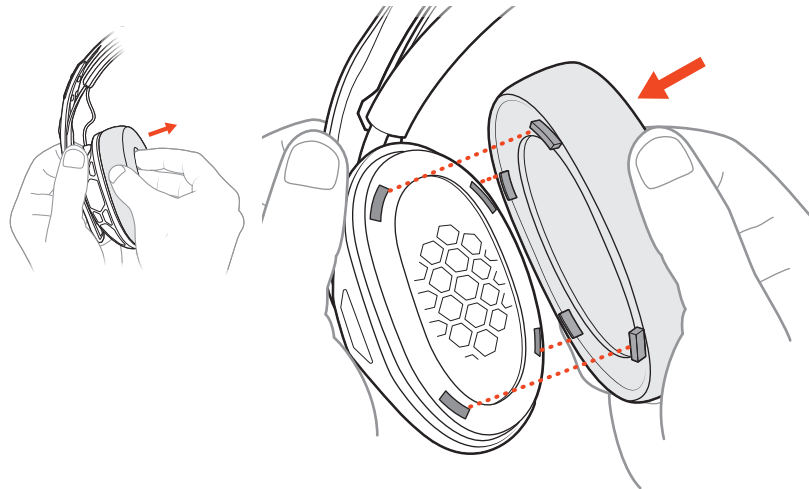

RIG 500 PRO-serie

Gebbruikershandleiding

Inhoud

Installatie en basisinformatie	3
Pasvorm	3
Je headset instellen	3
Volume aanpassen	4
Systeemvolume	5
Mute	5
Ondersteuning	6

Installatie en basisinformatie

- Pasvorm** 1 De hoofdbeugel kan in drie maten (klein, medium, groot) worden ingesteld door de oorschelpen te bewegen. Om een oorschelp te verwijderen, druk je op de oorschelp om deze los te maken van de hoofdbeugel.

- 2 Verwijder het oorkussen voorzichtig om dit te verwisselen. Lijn de inkepingen uit om de oorkussens te vervangen.

Je headset instellen

De onderdelen van je headset klikken eenvoudig in het headsetframe, zodat je snel een goede pasvorm hebt en eenvoudig het geluid kunt instellen.

Volg het schema om de headset in elkaar te zetten.

Verbinden met pc RIG 500 PRO, RIG 500 PRO ESPORTS

Verbinden met console RIG 500 PRO ESPORTS, RIG 500 PRO HC, RIG 500 PRO HX/HX SE

In de verpakking is de Xbox One-hoes op het volumewiel bevestigd. De PS4-hoes wordt meegeleverd (bij de RIG 500 PRO HS/HS SE-modellen is de PS4-hoes bevestigd en de Xbox One-hoes meegeleverd). Lijn de inkepingen uit met de juiste huls en de volumeknop voordat je deze aan je controller bevestigt.

Volume aanpassen

Draai aan de volumeknop om het headsetvolume aan te passen.

OPMERKING Als de controller een volumefunctie heeft, kun je het volumewiel vergrendelen op de maximale instelling door het wiel helemaal naar rechts te draaien.