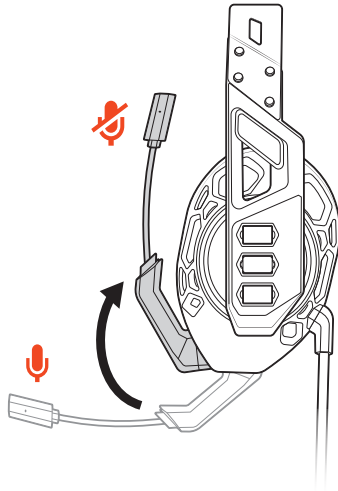

Systeemvolume

Raadpleeg de gebruikershandleiding van uw console om het systeemvolume aan te passen.

Mute

Duw de verlengde microfoon helemaal omhoog om de microfoon te muten.

LET OP *Duw de verlengde microfoon niet voorbij de boven- of ondergrens.*