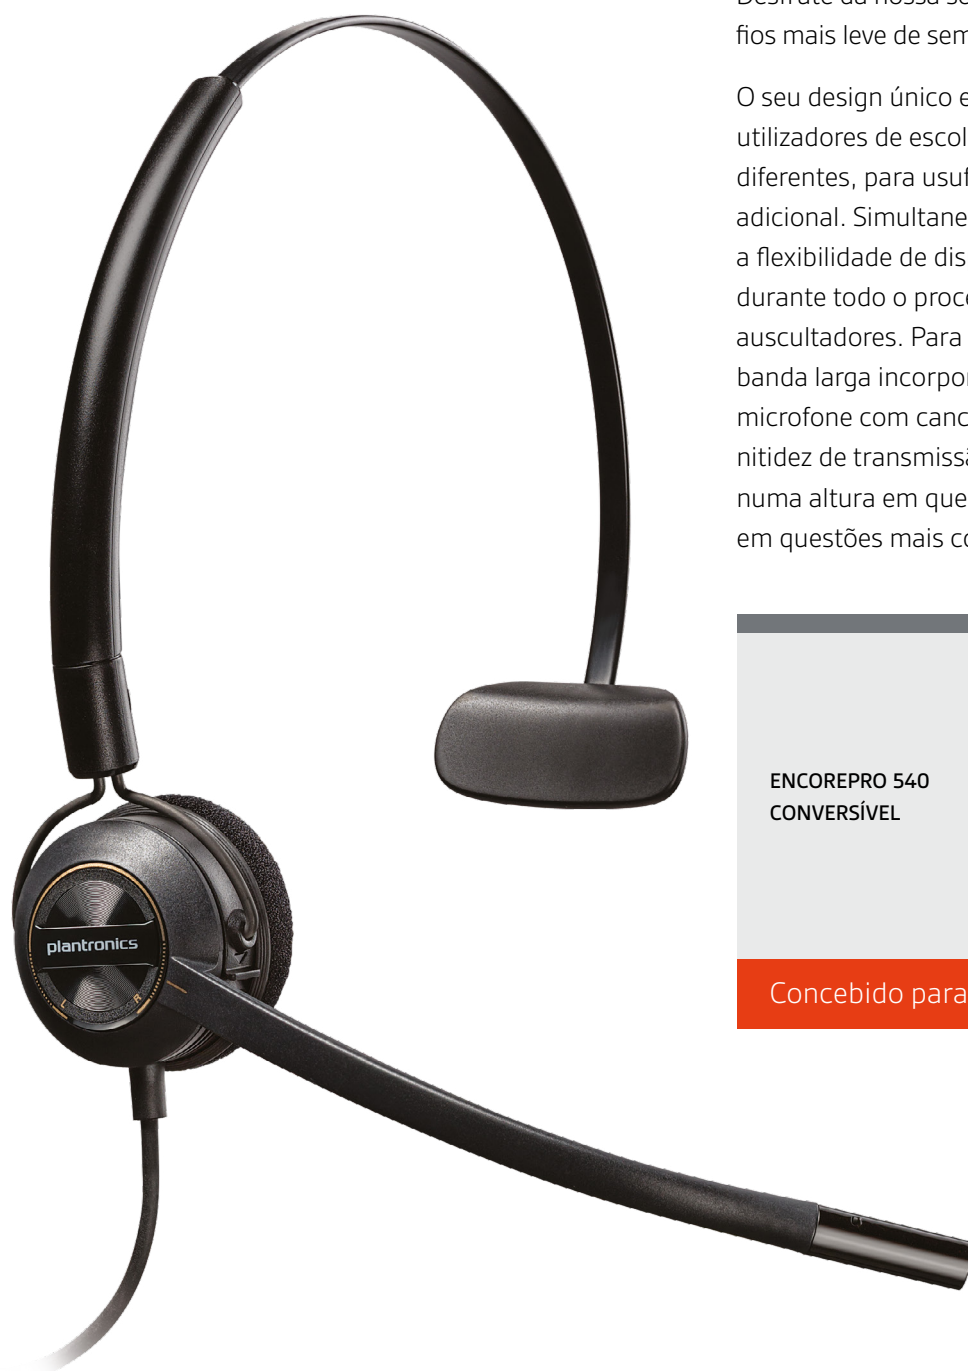

ENCOREPRO 540

Mude de estilo

Desfrute da nossa série de auscultadores profissionais com fios mais leve de sempre, com os novos EncorePro 540.

O seu design único e conversível dá a possibilidade aos utilizadores de escolherem entre três estilos de utilização diferentes, para usufruírem de um conforto diário adicional. Simultaneamente, oferece à sua organização a flexibilidade de disponibilizar um único modelo durante todo o processo, o que simplifica a gestão dos auscultadores. Para além disso, graças ao áudio de banda larga incorporado desde o início e a um excelente microfone com cancelamento de ruído, pode esperar uma nitidez de transmissão de chamadas líder de mercado, numa altura em que toda a atenção tem de estar centrada em questões mais complexas.

ENCOREPRO 540
CONVERSÍVEL

Concebido para o desempenho

ENCOREPRO 540

ENCOREPRO 540

- Convertibilidade de três vias para escolher o estilo de utilização
- Almofadas macias de luxo para um conforto diário
- Indicações visuais sobre o posicionamento do microfone
- Áudio de banda larga para chamadas de maior qualidade
- Garantia de 2 anos