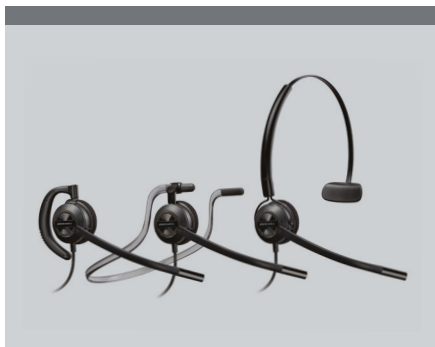

ENCOREPRO 540
CONVERSÍVEL

Concebido para o desempenho

ENCOREPRO 540

ENCOREPRO 540

- Convertibilidade de três vias para escolher o estilo de utilização
- Almofadas macias de luxo para um conforto diário
- Indicações visuais sobre o posicionamento do microfone
- Áudio de banda larga para chamadas de maior qualidade
- Garantia de 2 anos

Concebido para o desempenho 

CARACTERÍSTICAS PRINCIPAIS

- Três possíveis estilos de utilização confortáveis e facilmente alternados (sobre a orelha, sobre a cabeça ou por trás do pescoço), para uma maior flexibilidade através de um único auricular, para se adaptar a uma gama mais ampla de preferências dos utilizadores
- Novo design, extremamente leve, que oferece aos utilizadores uns auscultadores mais discretos e um conforto melhorado para chamadas longas
- Almofadas macias de luxo para usufruir de uma qualidade de som excelente, ao mesmo tempo que garante conforto durante todo o dia
- Informações visuais para que o utilizador saiba quando a haste se tiver deslocado para um alcance adequado, para usufruir de um excelente posicionamento do microfone
- Áudio de banda larga de maior qualidade, em conformidade com os padrões oficiais TIA920A, e um microfone com cancelamento de ruído que ajuda a elevar o nível das conversas por telefone
- Quick Disconnect, capaz de suportar diversas ligações, como USB, processador de áudio ou Direct Connect, e que permite que os utilizadores se desloquem com maior facilidade da sua área de trabalho sem terem de retirar os auscultadores