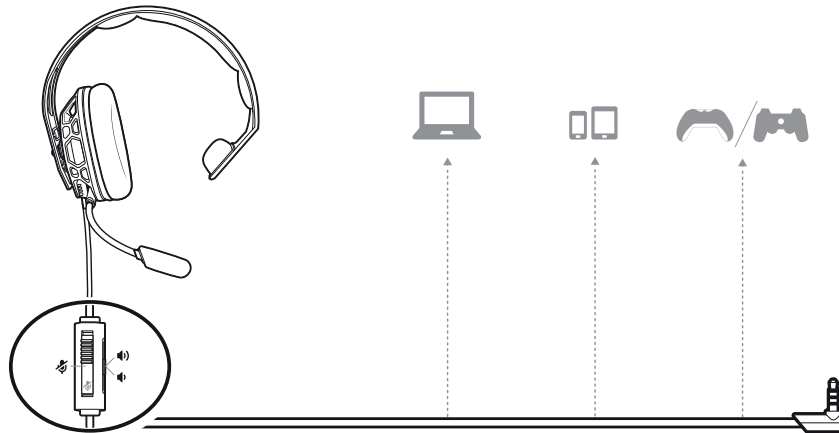

Серия RIG 100

RIG 100HS, RIG 100HX

Руководство пользователя

Комплект поставки

Настройка и основные сведения	3
Сборка гарнитуры	3
Будьте осторожны!	4
Настройка для использования с PS4	4
Настройка для использования с Xbox One	4
Громкость	4
Отключение звука	4
Поддержка	5

Настройка и основные сведения

Сборка гарнитуры

Благодаря простоте крепления компонентов на каркас гарнитуры ее можно легко отрегулировать для обеспечения наиболее удобного положения и наилучшего звучания.

- 1 Подключите систему согласно приведенной схеме.

- 2 Оголовье можно отрегулировать под один из трех размеров (маленький, средний, большой) путем перемещения чашек наушников. Чтобы снять чашку наушников с оголовья, следует нажать на нее.