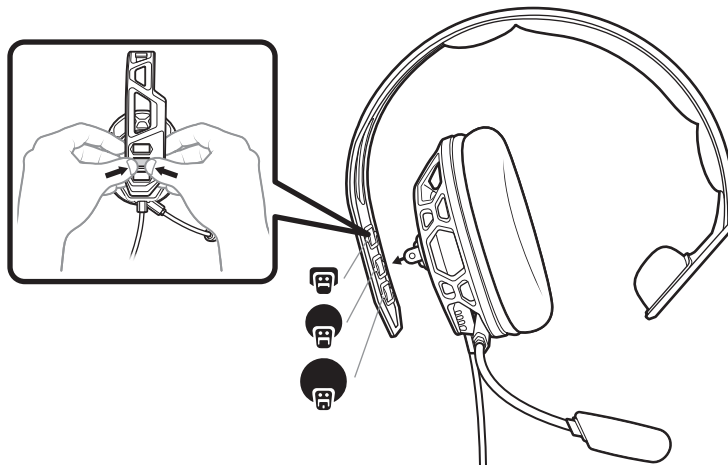

Серия RIG 100

RIG 100HS, RIG 100HX

Руководство пользователя

Комплект поставки

Настройка и основные сведения	3
Сборка гарнитуры	3
Будьте осторожны!	4
Настройка для использования с PS4	4
Настройка для использования с Xbox One	4
Громкость	4
Отключение звука	4
Поддержка	5

Настройка и основные сведения

Сборка гарнитуры

Благодаря простоте крепления компонентов на каркас гарнитуры ее можно легко отрегулировать для обеспечения наиболее удобного положения и наилучшего звучания.

- 1 Подключите систему согласно приведенной схеме.

- 2 Оголовье можно отрегулировать под один из трех размеров (маленький, средний, большой) путем перемещения чашек наушников. Чтобы снять чашку наушников с оголовья, следует нажать на нее.

- 3 Чтобы расположить микрофон справа или слева, опустите штангу микрофона вниз и переверните ее.

Будьте осторожны!

Перед использованием гарнитуры прочтите руководство по безопасной работе для получения важных сведений о безопасности, зарядке, аккумуляторе и нормативных требованиях.