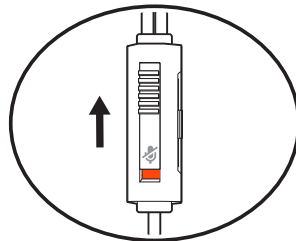

Настройка для использования с Xbox One

Чтобы настроить гарнитуру для использования с игровой консолью Xbox One, перейдите в раздел Display and sound (Экран и звук) > Kinect and devices (Kinect и устройства) > Select device and adjust settings (Выбрать устройство и настроить параметры).

Громкость

Чтобы настроить громкость, сдвиньте регулятор громкости.

Отключение звука

Для отключения звука на гарнитуре сдвиньте выключатель звука таким образом, чтобы стал виден красный цвет.

Поддержка

ТРЕБУЕТСЯ ПОМОЩЬ?