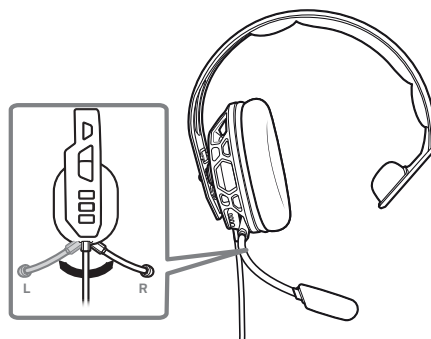

1. 3 Чтобы расположить микрофон справа или слева, опустите штангу микрофона вниз и переверните ее.