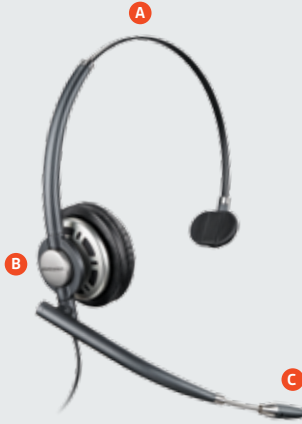

ENCOREPRO 700 系列

投資於您的優秀員工

以頂級續特力 EncorePro 700 耳機系列獎勵您的優秀員工，這款產品專門針對客服人員設計，其獨特的設計，輕薄並帶高雅絲緞拋光的時尚感。它輕巧的材質和人造皮革耳墊能確保豪華舒適度，而其獨特的弧形、伸縮麥克風與旋轉麥克風桿，提供了清晰的私人對話體驗。EncorePro 700 系列 — 耳機界的純正血統。

ENCOREPRO 710

ENCOREPRO 720

優異的音效清晰度

ENCOREPRO 700 系列

針對優秀員工設計的最高性能耳機，提供屢獲殊榮的設計、豪華舒適感及高級的外觀與操作感。續特力 ENCOREPRO 700 系列 — 讓您的優秀員工享用我們最出色的產品。

ENCOREPRO 710 單耳

- A 採用輕重量、強化尼龍複合材質的可調式T型墊片頭箍
- B 輕巧時尚的設計、毛絨人造皮革耳墊和寬頻音訊
- C 提供精確定位的麥克風桿和降噪麥克風

ENCOREPRO 720 雙耳

優異的音效清晰度

豪華舒適度 獨特設計

- 優雅、絲緞拋光與輕巧時尚的外觀設計，會讓佩戴者感到自豪
- 容易調整位置的麥克風桿避開佩戴者的視野
- 高級尼龍複合材質提供超輕量的設計
- 柔軟舒適的人造皮革耳墊
- 可調整的配戴方式，使全天佩帶更加舒適，確保服務人員保持活力與專注
- 快速分離功能提供離座的方便性，並相容續特力所有 USB 和桌面電話音訊處理器和直連纜線

卓越的音效

- 獨特、活動的麥克風桿保證精確的定位，提供最佳雜訊消除能力，這代表客戶可以清楚聽到每一個字
- 寬頻音訊提供更豐富、更清晰的對話，並減少聽覺疲勞
- SoundGuard 技術避免您聽見超過 118 dBA 的聲音